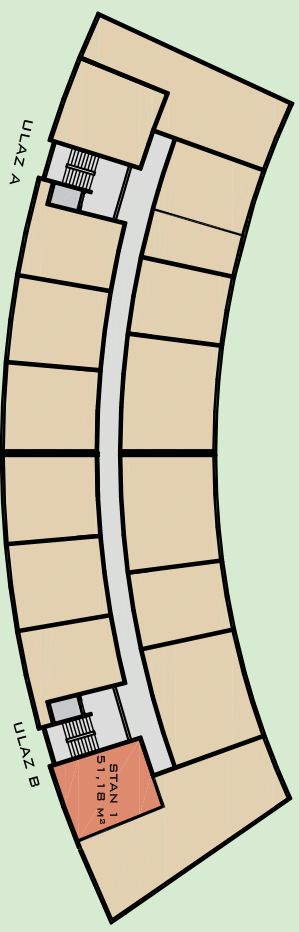

STAN 1, P+M+I-VII SPRAT, ULAZ B

DVOSOBAN STAN POKRŠINE **51,18M²** SASTOJI SE OD ULAZNOG DIJELA IZ KOJEG SE PRISTUPA U SVE OSTALE PROSTORIE:

- DNEVNI BORAVAK SA KUHINJOM,
- SPAVAĆA SOBA,
- KUPATILO.

STAN JE JEDNOSTRANO ORJENTISAN NA **ZAPAD**. STAN IMA I LOBU NA KOJU SE PRISTUPA IZ DNEVNOG BORAVKA.

POZICIJA STANA NA OSNOVI SPRATA

OSNOVNE INFORMACIJE

TIP: DVOSOBAN STAN

ORJENTACIJA: ZAPAD

• HODNIK	3,92M ²
• DNEVNI BORAVAK	17,19M ²
• KUHINJA	4,78M ²
• SPAVAĆA SOBA	15,61M ²
• KUPATILO	5,94M ²
• LOBA	3,74M ²

UKUPNO POKRŠINA STANA 47,44M²

LOBA 3,74M²

UKUPNA POKRŠINA STANA SA LOBOM

51,18M²