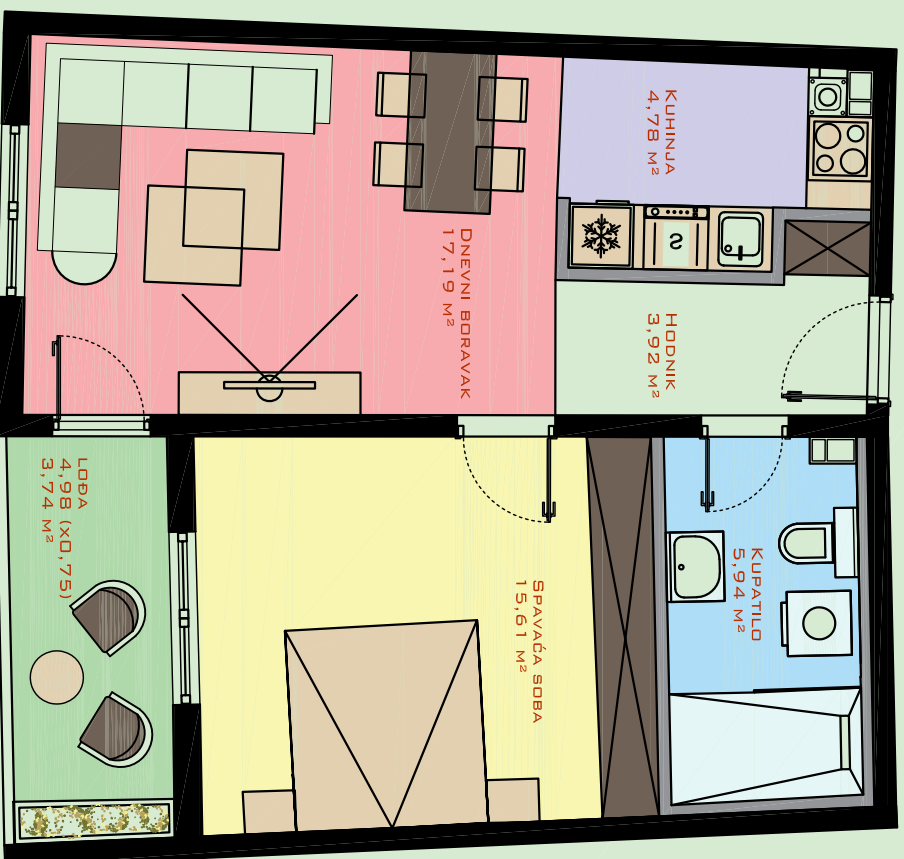

STAN 1, P+M+I-VII SPRAT, ULAZ B

DVOSOBAN STAN POKRŠINE **51,18M²** SASTOJI SE OD ULAZNOG DIJELA IZ KOJEG SE PRISTUPA U SVE OSTALE PROSTORIE:

- DNEVNI BORAVAK SA KUHINJOM,
- SPAVAĆA SOBA,
- KUPATILO.

STAN JE JEDNOSTRANO ORJENTISAN NA **ZAPAD**. STAN IMA I LOBU NA KOJU SE PRISTUPA IZ DNEVNOG BORAVKA.

POZICIJA STANA NA OSNOVI SPRATA

OSNOVNE INFORMACIJE

TIP: DVOSOBAN STAN

ORJENTACIJA: ZAPAD

• HODNIK	3,92M ²
• DNEVNI BORAVAK	17,19M ²
• KUHINJA	4,78M ²
• SPAVAĆA SOBA	15,61M ²
• KUPATILO	5,94M ²
• LOBA	3,74M ²

UKUPNO POKRŠINA STANA 47,44M²

LOBA 3,74M²

UKUPNA POKRŠINA STANA SA LOBOM

51,18M²