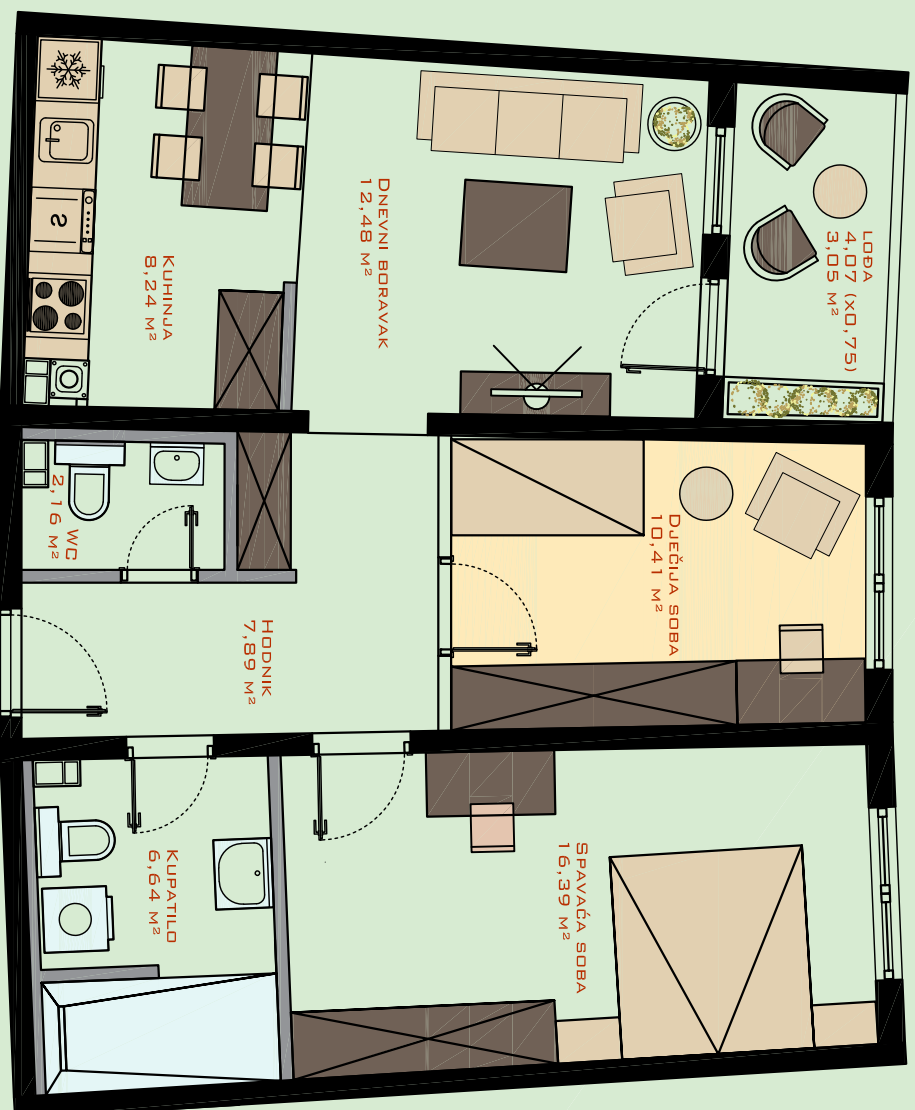

## STAN 5, P+M+I-VIII SPRAT, ULAZ B

TROSOBAN STAN POKRŠINE **67,36M<sup>2</sup>** SASTOJI SE OD ULAZNOG DIJELA IZ KOLJE SE PRISTUPA U SVE OSTALE PROSTORIJE:

- DNEVNI BORAVAK SA KUHINIJOM,
- DVIJE SPAVAĆE SOBE,
- KUPATILLO I WC.

STAN JE JEDNOSTRANO ORJENTISAN NA **JUGOISTOK**, ŠTO JE VELIKA PREDNOST, JER POVOLJNA ORJENTACIJA DAJE PROSTORU VELIKU KOLIČINU PRIRODNOG OSVJETLJENJA.

POZICIJA STANA NA OSNOVI SPRATA

#### TIP: TROSOBAN STAN ORJENTACIJA: JUGOISTOK

• HODNIK	7,89M <sup>2</sup>
• DNEVNI BORAVAK	12,48M <sup>2</sup>
• KUHINJA	8,24M <sup>2</sup>
• SPAVAĆA SOBA	16,39M <sup>2</sup>
• DJEČIJA SOBA	10,41M <sup>2</sup>
• KUPATILLO	6,64M <sup>2</sup>
• WC	2,26M <sup>2</sup>
• LOBA	3,05M <sup>2</sup>

UKUPNO POKRŠINA STANA	64,31M <sup>2</sup>
LOBA	3,05M <sup>2</sup>
UKUPNA POKRŠINA STANA SA LOBOM	67,36M <sup>2</sup>

**67,36M<sup>2</sup>**