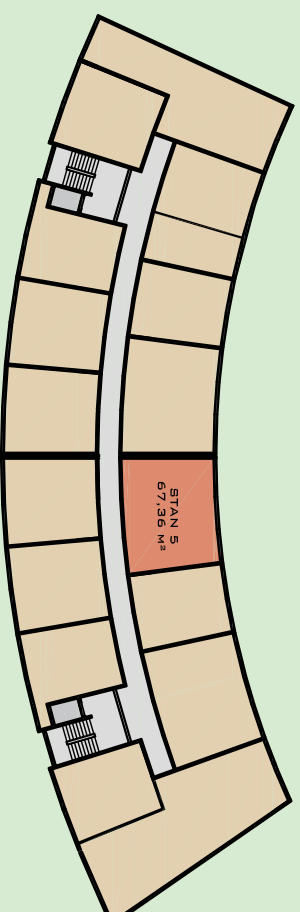

## STAN 5, P+M+I-VIII SPRAT, ULAZ B

TROSOBAN STAN POKRŠINE **67,36M<sup>2</sup>** SASTOJI SE OD ULAZNOG DIJELA IZ KOLJE SE PRISTUPA U SVE OSTALE PROSTORIJE:

- DNEVNI BORAVAK SA KUHINIJOM,
- DVIJE SPAVAĆE SOBE,
- KUPATILLO I WC.

STAN JE JEDNOSTRANO ORJENTISAN NA **JUGOISTOK**, ŠTO JE VELIKA PREDNOST, JER POVOLJNA ORJENTACIJA DAJE PROSTORU VELIKU KOLIČINU PRIRODNOG OSVJETLJENJA.

POZICIJA STANA NA OSNOVI SPRATA

#### TIP: TROSOBAN STAN ORJENTACIJA: JUGOISTOK

• HODNIK	7,89M <sup>2</sup>
• DNEVNI BORAVAK	12,48M <sup>2</sup>
• KUHINJA	8,24M <sup>2</sup>
• SPAVAĆA SOBA	16,39M <sup>2</sup>
• DJEČIJA SOBA	10,41M <sup>2</sup>
• KUPATILLO	6,64M <sup>2</sup>
• WC	2,26M <sup>2</sup>
• LOBA	3,05M <sup>2</sup>

UKUPNO POKRŠINA STANA	64,31M <sup>2</sup>
LOBA	3,05M <sup>2</sup>
UKUPNA POKRŠINA STANA SA LOBOM	67,36M <sup>2</sup>

**67,36M<sup>2</sup>**